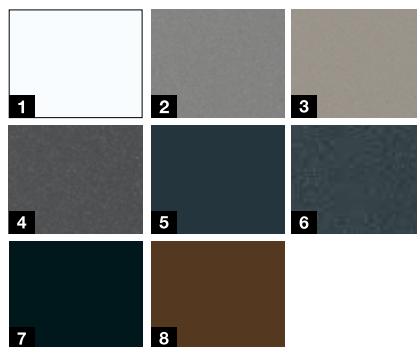

Motív 872

Motív 871

Akciové farby***

- 1 Biela RAL 9016 matná
- 2 Sivý hliník RAL 9007 jemná štruktúra, matná
- 3 Kamenná sivá RAL 7030 jemná štruktúra, matná
- 4 Antracit metallic CH 703
- 5 Antracitová sivá RAL 7016 matná
- 6 Antracitová sivá RAL 7016 jemná štruktúra, matná
- 7 Čierna RAL 9005 jemná štruktúra
- 8 Gaštanové farby CH 607