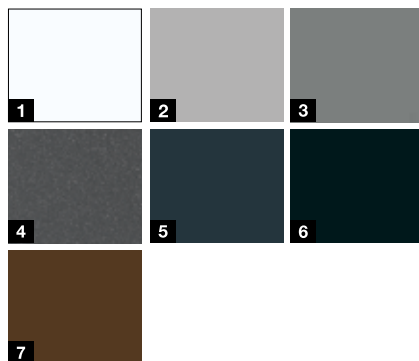

Motív 015

Motív 515

Motív 700S

Motív 810S

Motív 900S

Akciové farby***

- 1 Biela RAL 9016 matná
- 2 Biely hliník RAL 9006
- 3 Sivý hliník CH 907
- 4 Antracit metallic CH 703
- 5 Antracitová sivá RAL 7016
- 6 Čierna RAL 9005
- 7 Terakotovo hnedá RAL 8028