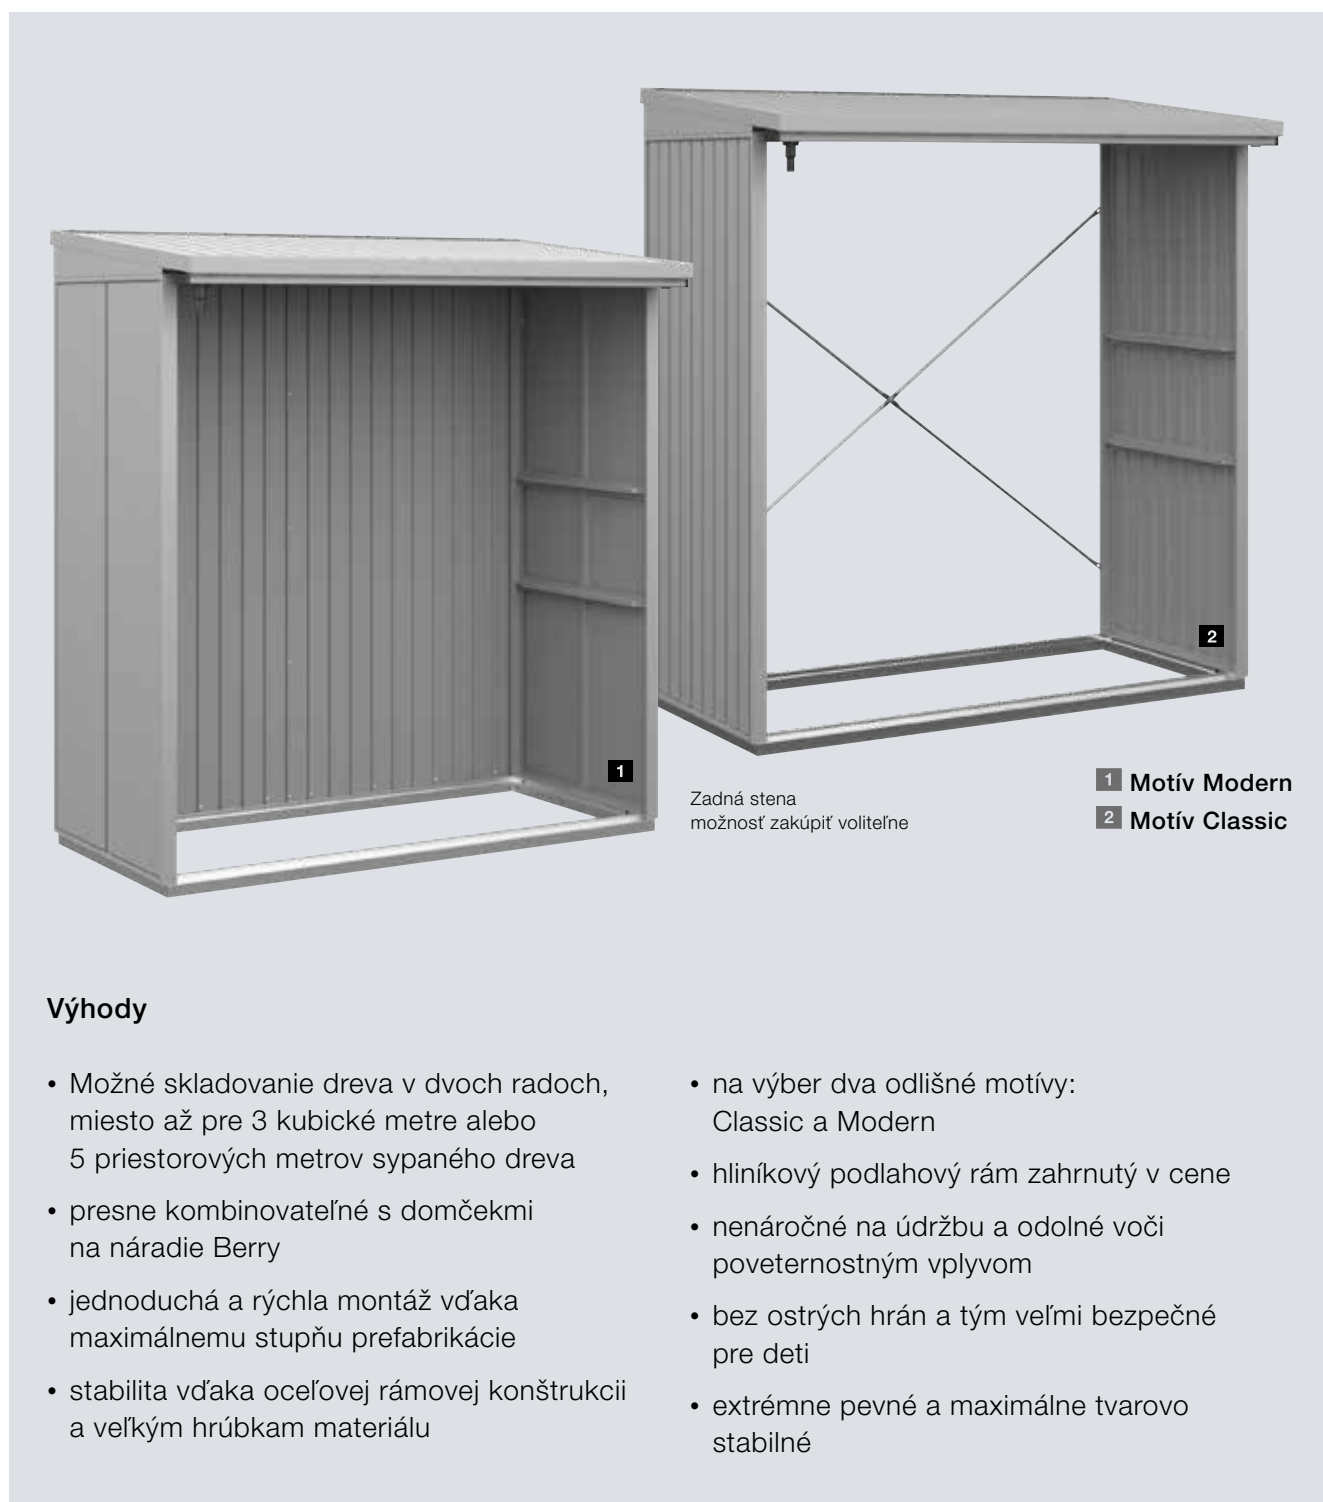

#### Inšalačné rozmery / Technické údaje

Vonkajšie rozmery stenových prvkov (šírka × hĺbka)	2380 × 1078 mm	2380 × 2380 mm	3028 × 2380 mm
Celková výška s pultovou strechou	2160 mm	2160 mm	2194 mm
Veľkosť priestoru brutto*	5,2 m <sup>3</sup>	11,8 m <sup>3</sup>	15,1 m <sup>3</sup>
Vonkajšie rozmery s pultovou strechou (šírka × hĺbka)	2588 × 1213 mm	2588 × 2477 mm	3236 × 2477 mm
Vonkajšie rozmery podlahového rámu (šírka × hĺbka)	2345 × 1043 mm	2345 × 2345 mm	2993 × 2345 mm
Vonkajšie rozmery základu (šírka × hĺbka)	2445 × 1140 mm	2445 × 2445 mm	3090 × 2445 mm
Výška prvku	1980 mm	1980 mm	1980 mm
Šírka prechodu pri 1-krídlových dverách	969 mm	969 mm	954 mm
Šírka prechodu pri 2-krídlových dverách	1596 mm	1596 mm	1596 mm
Výška prechodu	1940 mm	1940 mm	1940 mm
Zaťaženie vetrom	150 km/h	150 km/h	150 km/h
Zaťaženie snehom	150 kg/m <sup>2</sup>	150 kg/m <sup>2</sup>	150 kg/m <sup>2</sup>

## Výhody

- Možné skladovanie dreva v dvoch radoch, miesto až pre 3 kubické metre alebo 5 priestorových metrov sypaného dreva
- presne kombinovateľné s domčekmi na náradie Berry
- jednoduchá a rýchla montáž vďaka maximálnemu stupňu prefabrikácie
- stabilita vďaka ocelevej rámovej konštrukcii a veľkým hrúbkam materiálu
- na výber dva odlišné motívy: Classic a Modern
- hliníkový podlahový rám zahrnutý v cene
- nenáročné na údržbu a odolné voči poveternostným vplyvom
- bez ostrých hrán a tým veľmi bezpečné pre deti
- extrémne pevné a maximálne tvarovo stabilné