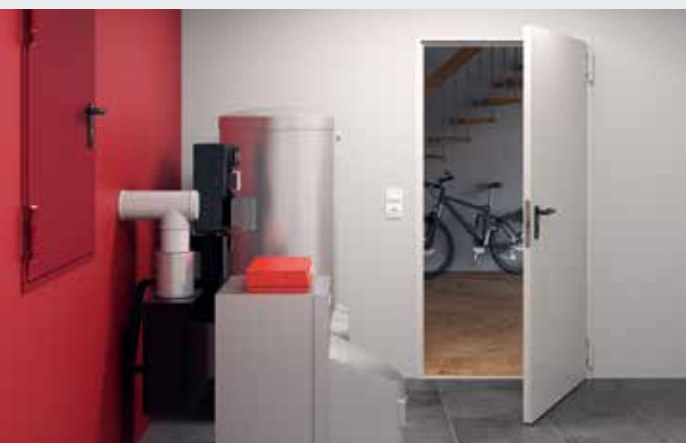

Protipožiarne dvere

Profitujte z vysokej kompetencie Hörmann vo veciach protipožiarnej ochrany: pre dvere v pivničných kotolniciach alebo v priestore s nádržou na olej – ale aj pri spojení garáže s obytnou oblasťou.

- najčastejšie kupované dvere do pivničných kotolní H8-5 v Európe
- protipožiarne dvere H3 OD pre prechod z garáže do domu
- protipožiarne klapka pre priestory s vykurovacím olejom